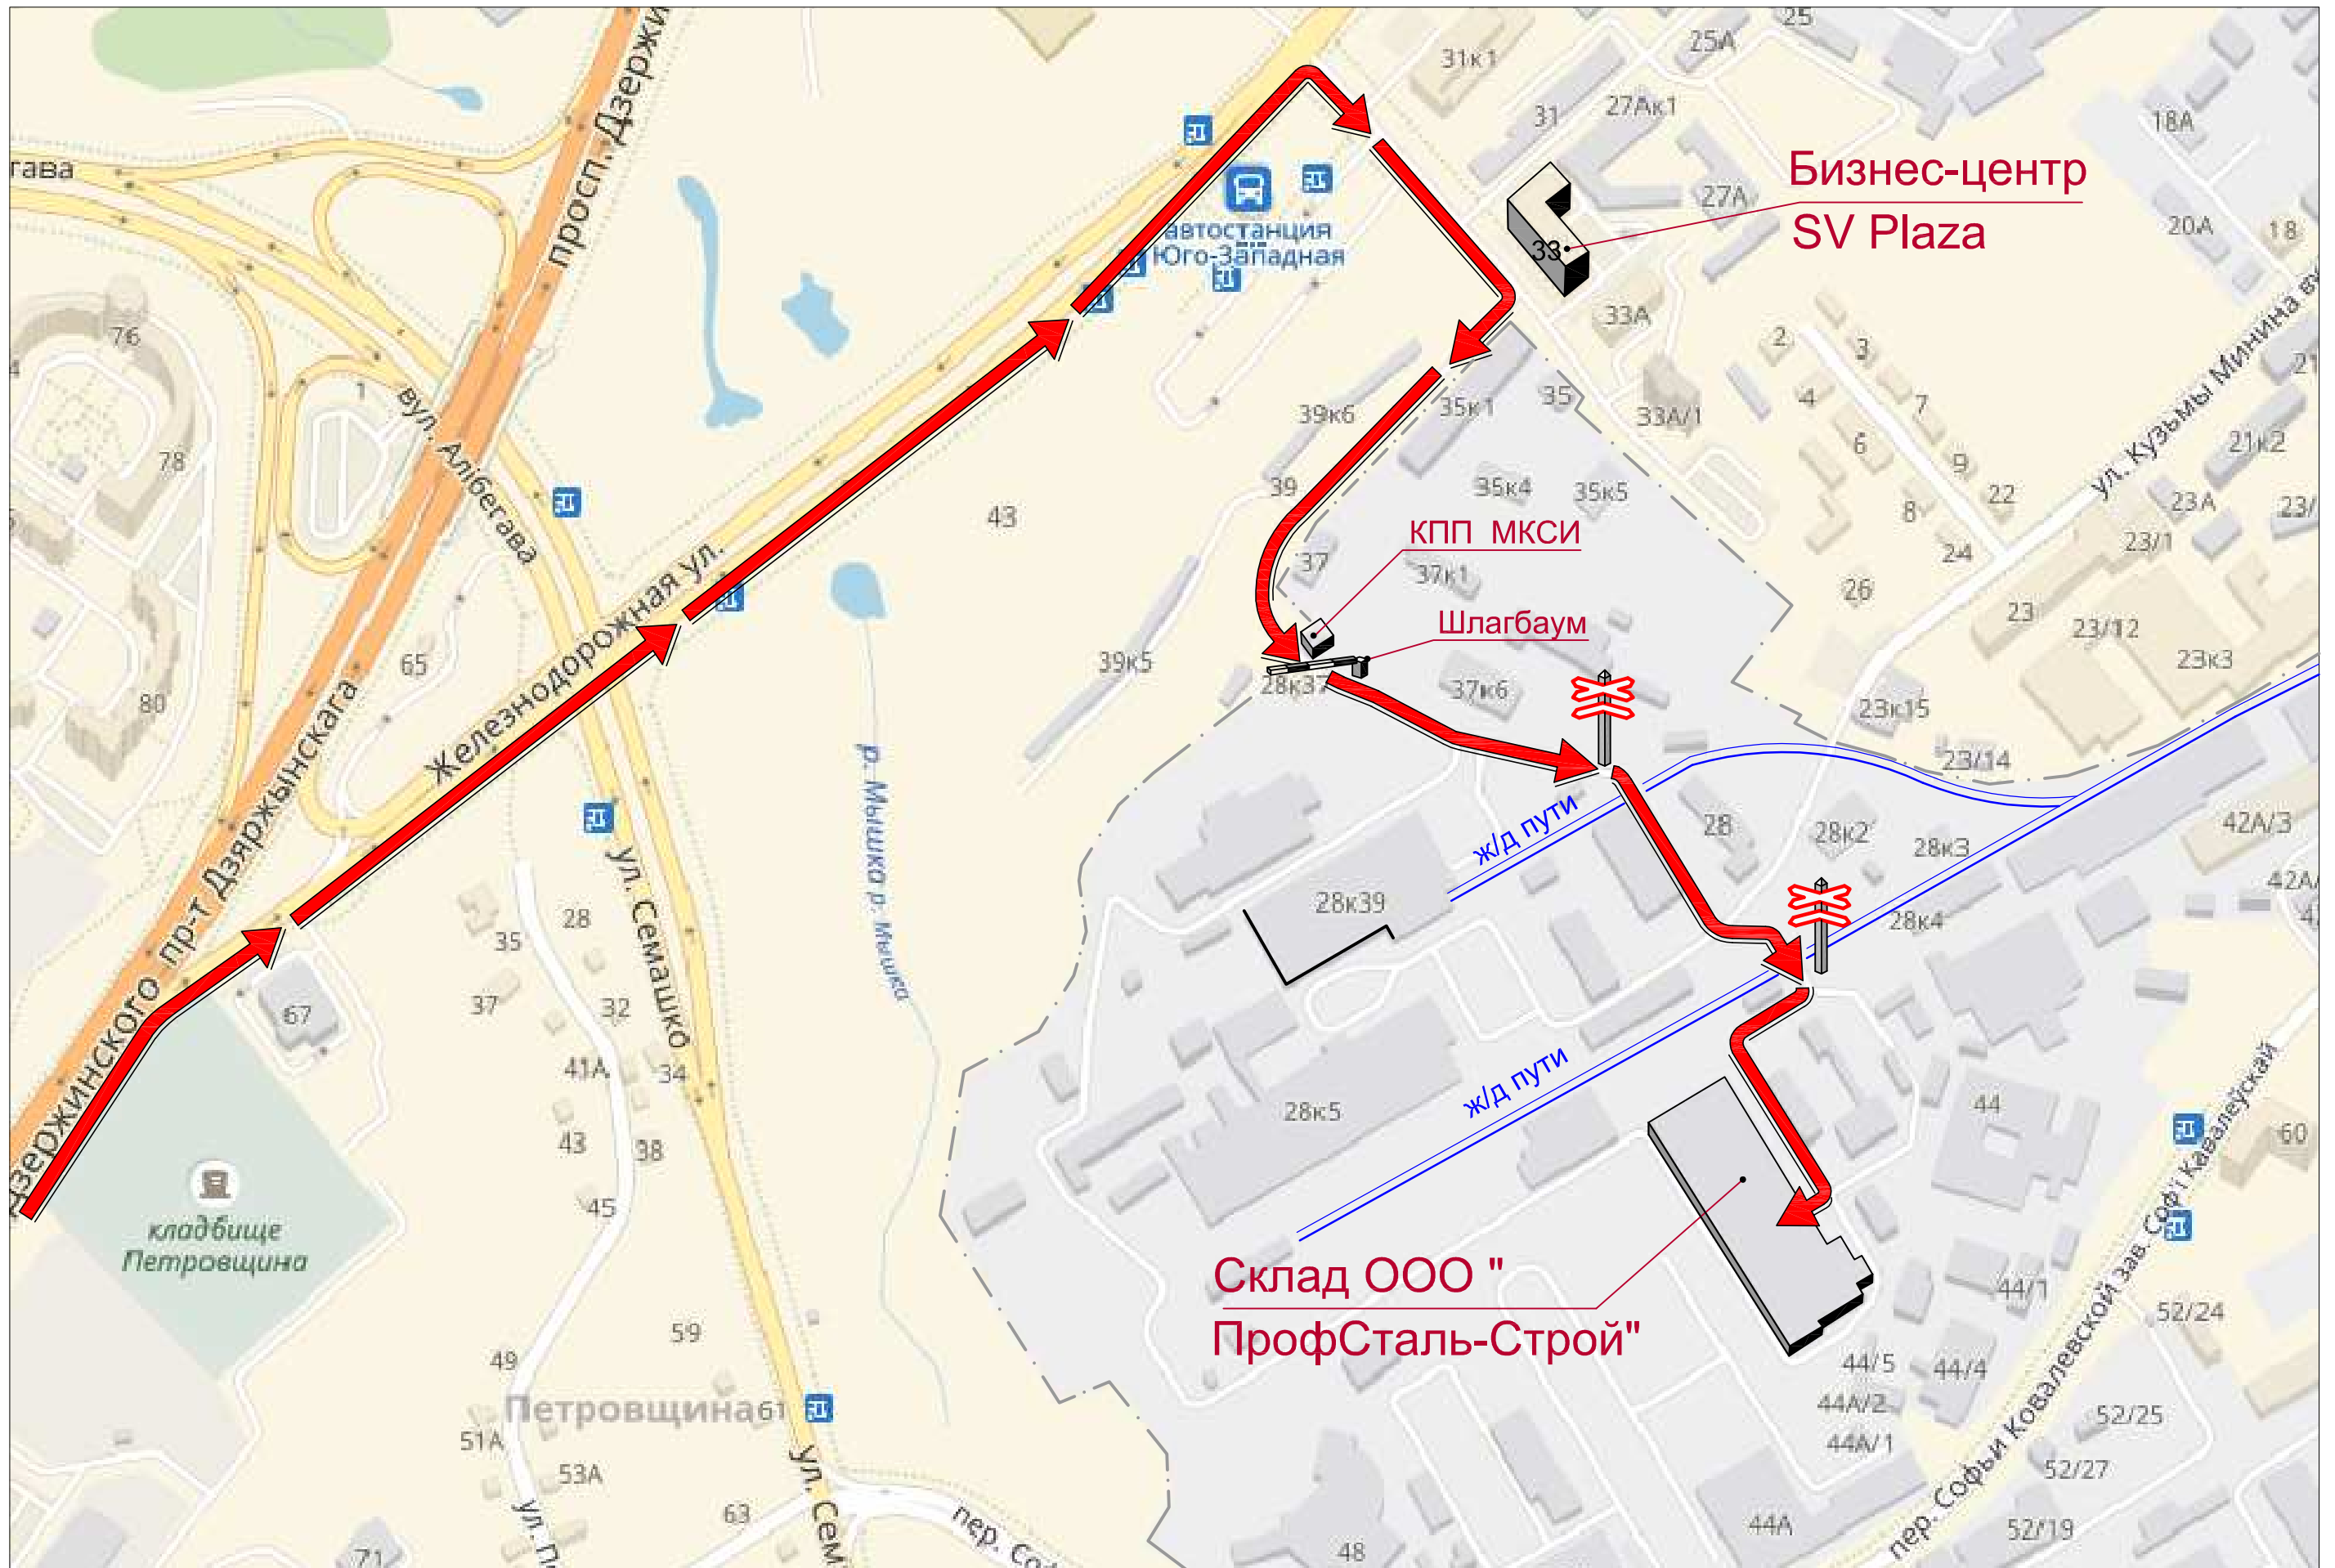

# Схема проезда на склад ООО "ПрофСталь-Строй" с проспекта Дзержинского

ПН-ПТ 9:00-17:00 (обед с 12:00 до 13:00)

Контактный телефон: 8 (029) 39 222 90

## Схема проезда на склад ООО "ПрофСталь-Строй" по территории завода

ПН-ПТ 9:00-17:00 (ОБЕД 12:00-13:00);  
СБ, ВС - ВЫХОДНЫЕ

- ← Основной путь
- ← Объездной (запасной) путь