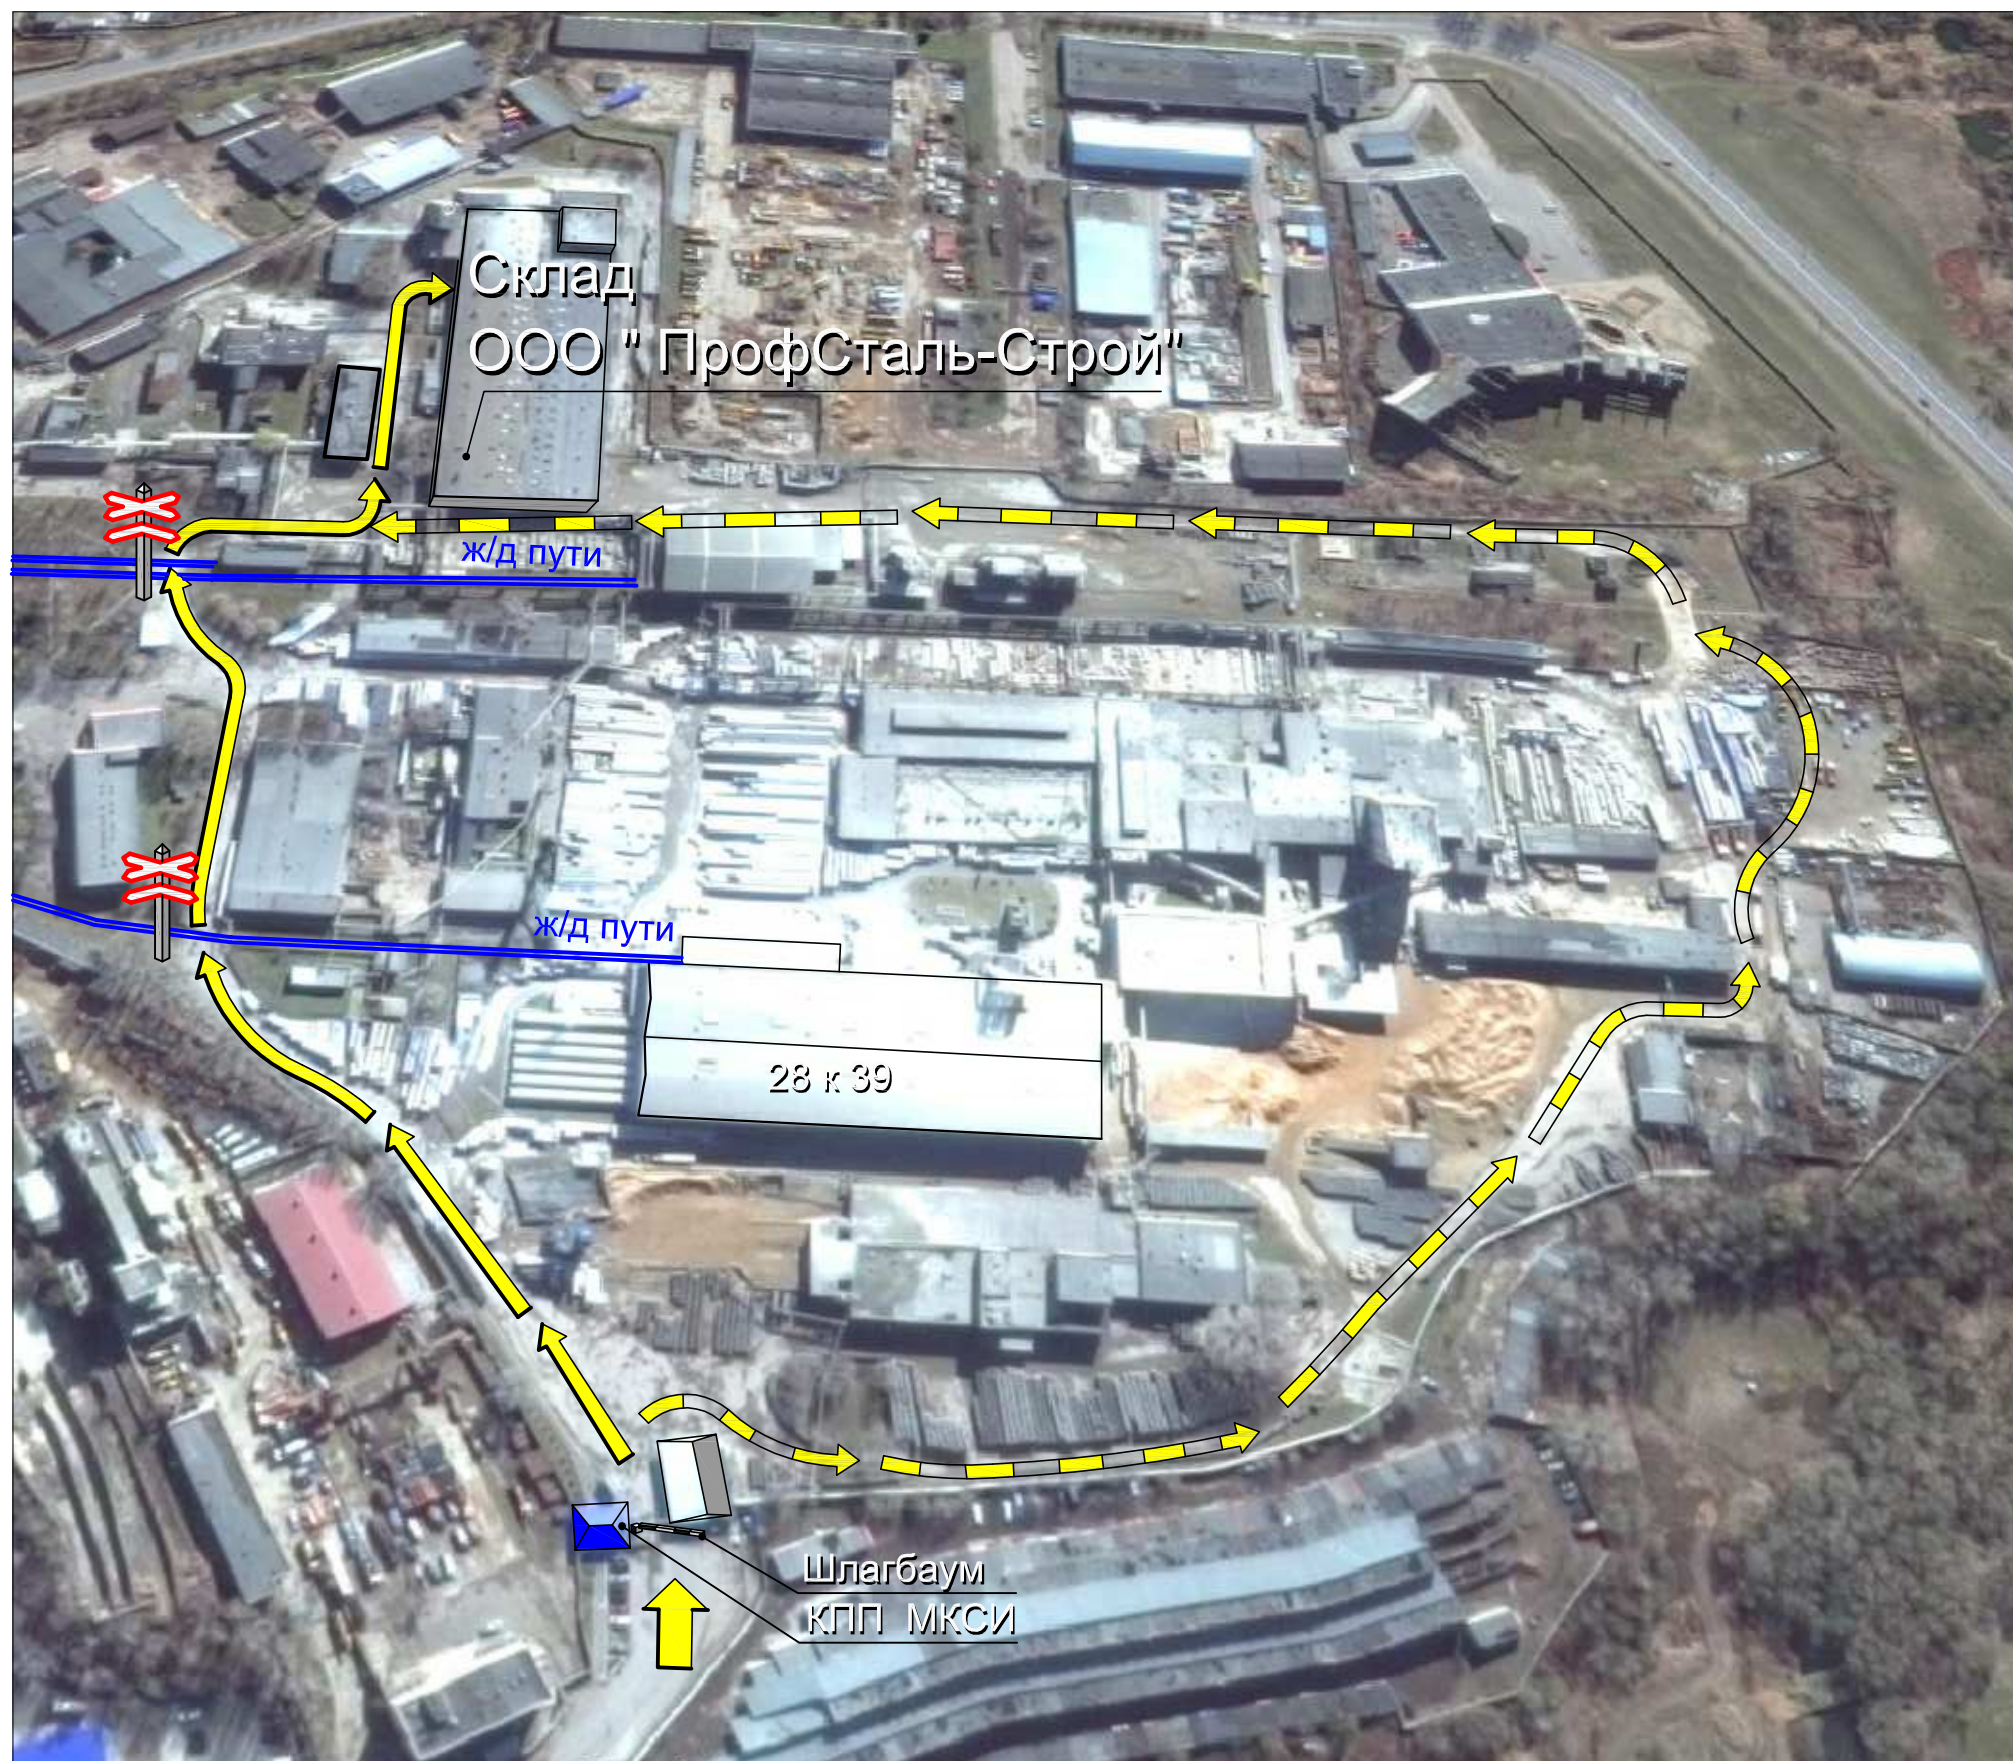

# Схема проезда на склад ООО "ПрофСталь-Строй" с проспекта Дзержинского

ПН-ПТ 9:00-17:00 (обед с 12:00 до 13:00)

Контактный телефон: 8 (029) 39 222 90

## Схема проезда на склад ООО "ПрофСталь-Строй" по территории завода

ПН-ПТ 9:00-17:00 (ОБЕД 12:00-13:00);  
СБ, ВС - ВЫХОДНЫЕ

- ← Основной путь
- ← Объездной (запасной) путь